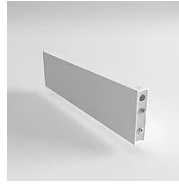

EYE, PREDISPOSTO PER 2 MODULI DI COLLEGAMENTO (90°).

Eye è un apparecchio da soffitto a luce diretta/orientabile. Struttura in alluminio verniciato. Sorgente di luce a LED integrato. Completo di alimentatore elettronico.

Famiglia	Modulo luminoso Eye
Tipologia	Soffitto
Utilizzo	Interno

Dimensioni

Altezza	11 cm
Diametro	16 cm
Lunghezza cavo alimentazione	0 cm
Peso	1.6 Kg

Materiali

Struttura	alluminio
-----------	-----------

40155
Giunto Eye

40156
Giunto Eye

40157
Giunto Eye
