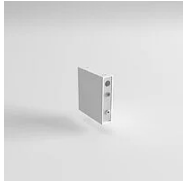

EYE, PREDISPOSTO PER 2 MODULI DI COLLEGAMENTO (90°).

Eye è un apparecchio da soffitto a luce diretta/orientabile. Struttura in alluminio verniciato. Sorgente di luce a LED integrato. Completo di alimentatore elettronico.

Famiglia	Modulo luminoso Eye
Tipologia	Soffitto
Utilizzo	Interno

Dimensioni

Altezza	11 cm
Diametro	16 cm
Lunghezza cavo alimentazione	0 cm
Peso	1.6 Kg

Materiali

Struttura	alluminio
-----------	-----------

40155
Giunto Eye

40156
Giunto Eye

40157
Giunto Eye
