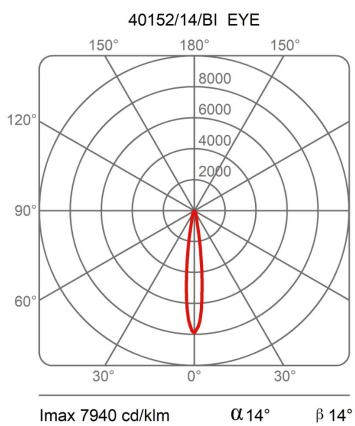

Certificazioni

Curve fotometriche

17W 3000K LED

h (m)	Ø	Em (lux)
h1	0.2/0.2	11134
h2	0.5/0.5	2784
h3	0.7/0.7	1237
h4	1.0/1.0	696
h5	1.2/1.2	445