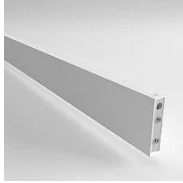

EYE, PREDISPOSTO PER 2 MODULI DI COLLEGAMENTO (90°).

Eye è un apparecchio da soffitto a luce diretta/orientabile. Struttura in alluminio verniciato. Sorgente di luce a LED integrato. Completo di alimentatore elettronico.

40155
Giunto Eye

40156
Giunto Eye

40157
Giunto Eye
